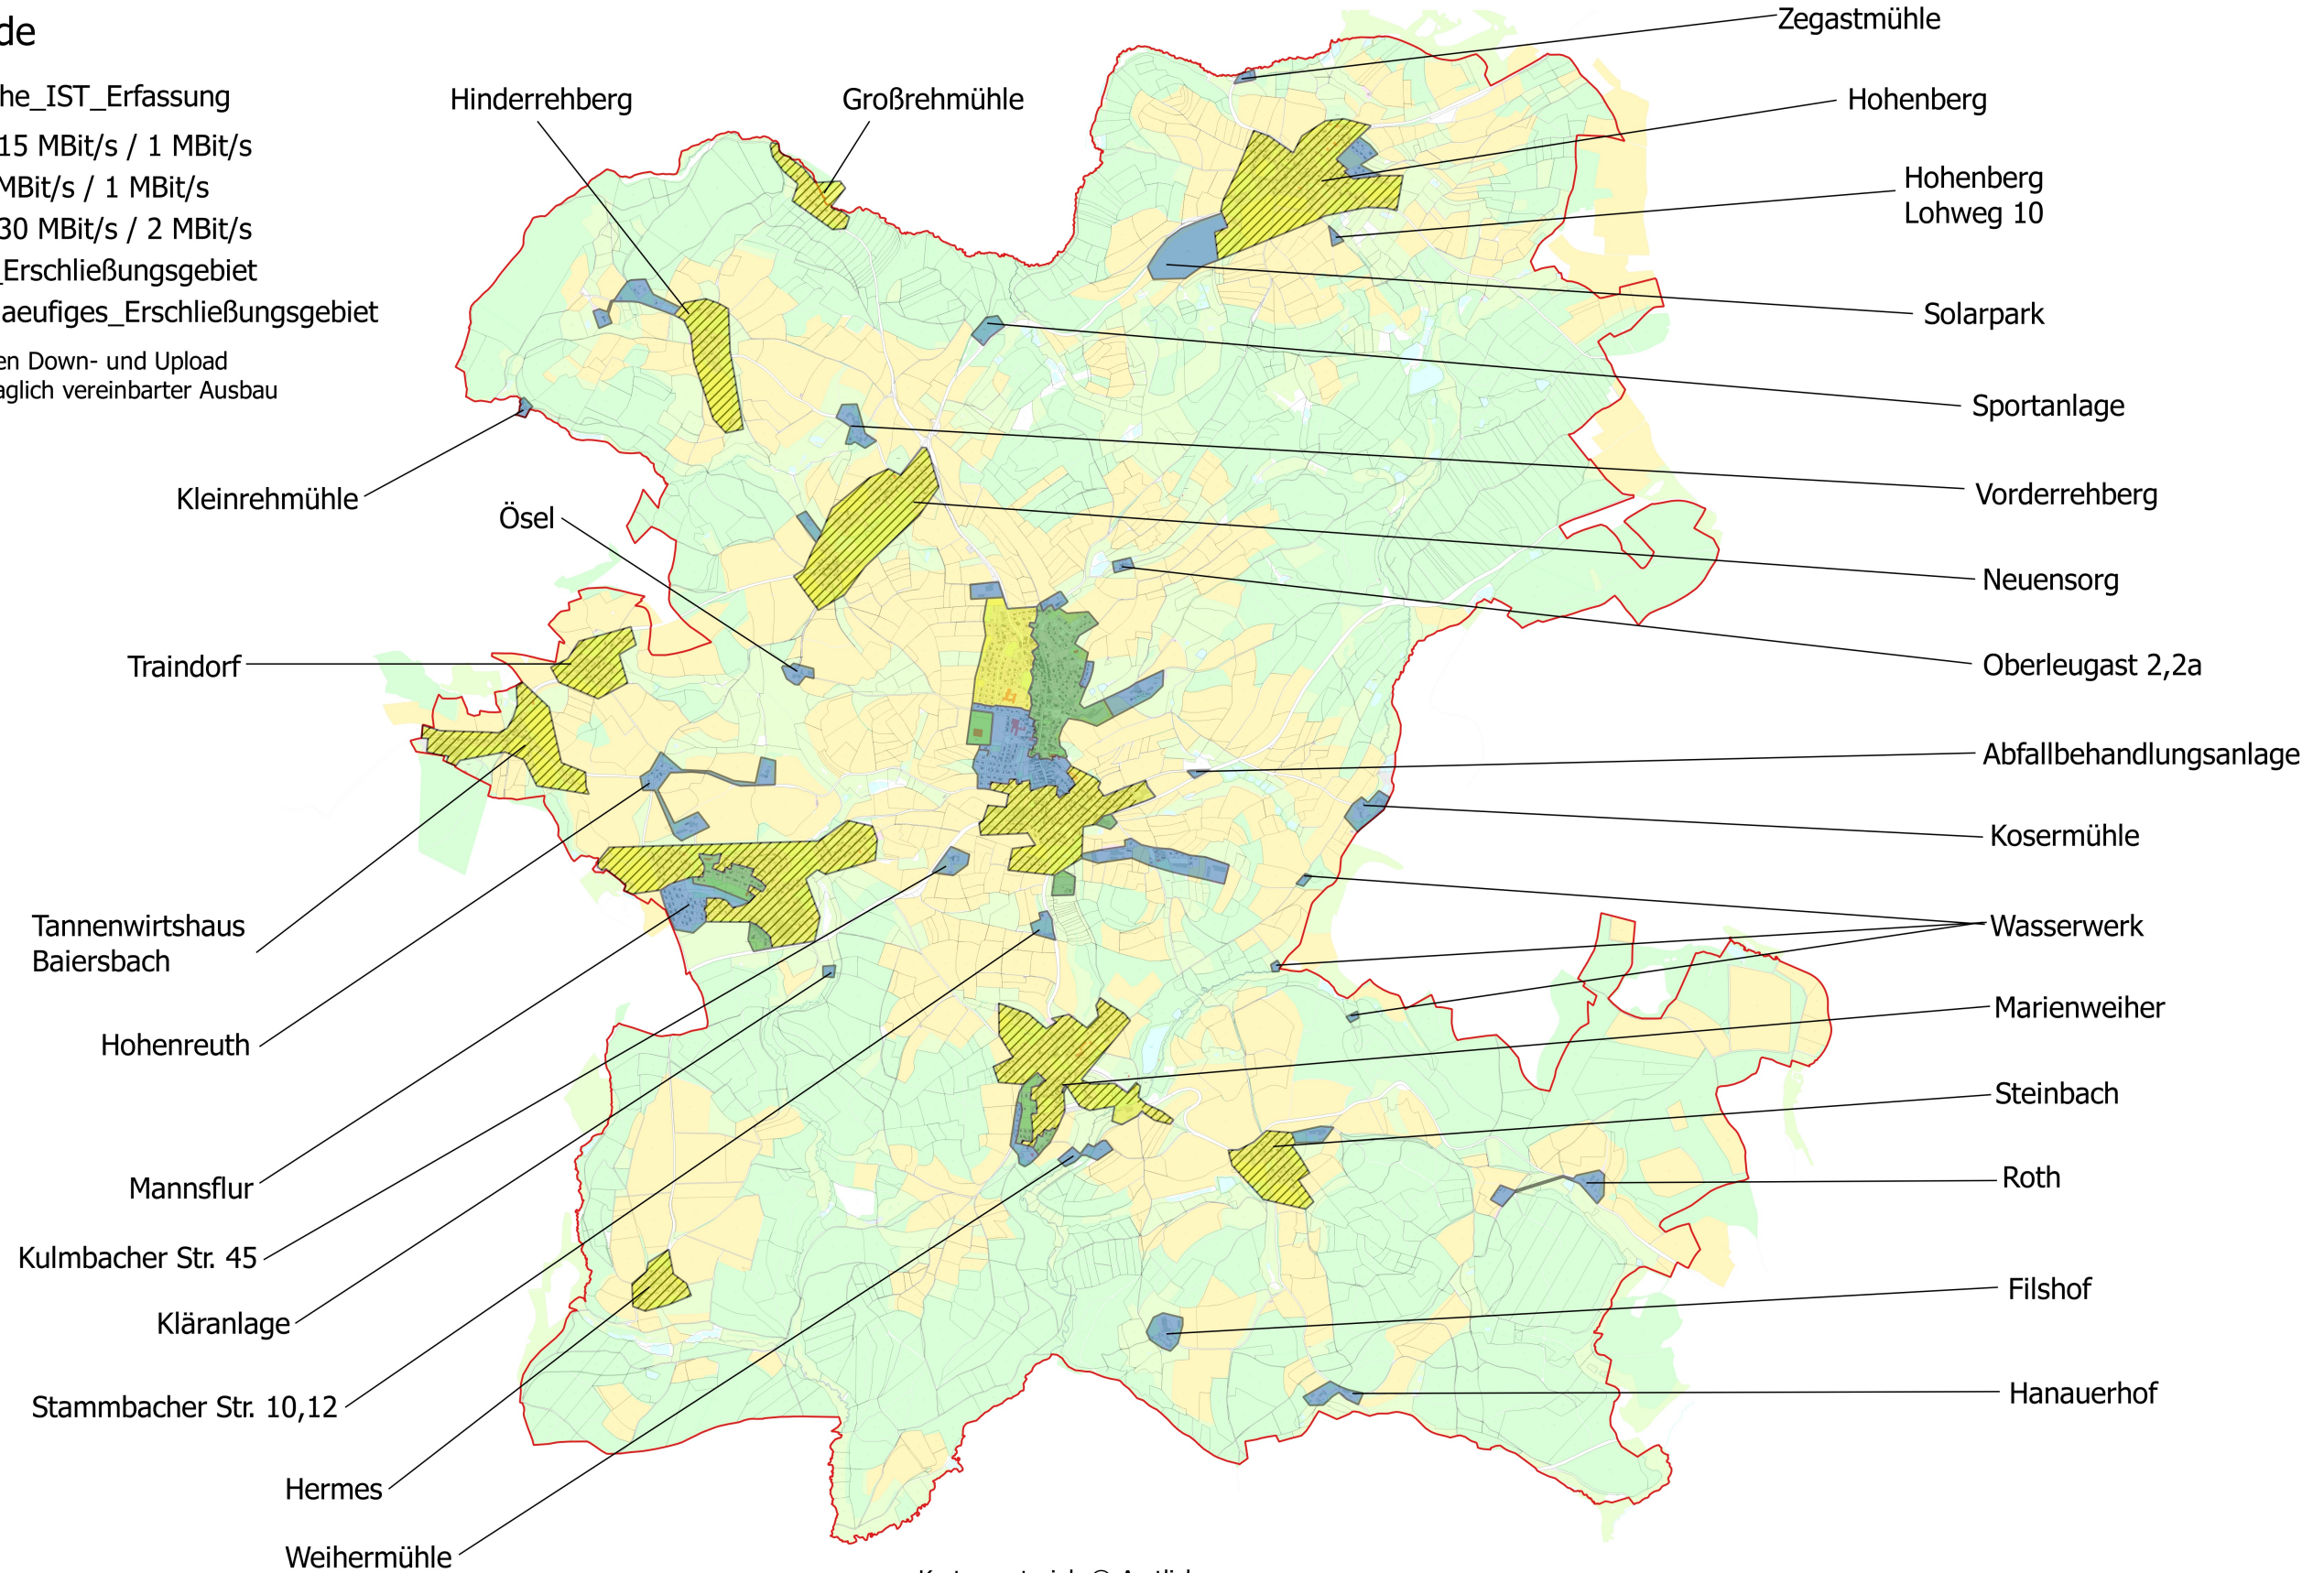

Breitband Markt Marktleugast Technische IST-Erfassung

Legende

- Technische_IST_Erfassung
- <=15 MBit/s / 1 MBit/s
 - 16 MBit/s / 1 MBit/s
 - >=30 MBit/s / 2 MBit/s
 - 1V_Erschließungsgebiet
 - vorläufiges_Erschließungsgebiet

Bandbreiten Down- und Upload
inkl. vertraglich vereinbarter Ausbau

Kartenmaterial: © Amtliches
LiegenchaftsKatasterInformationsSystem (ALKIS)

Quelle: © 2017 Breitbandatlas des Bundesministerium
für Verkehr und digitale Infrastruktur

Quelle: 1. Erschließungsgebiet im Bayerischen
Förderverfahren

Reuther NetConsulting
Glasfaser - Internet - Digitalisierung

Markt Marktleugast Technische IST Erfassung			
Markt Marktleugast	Bearbeiter: S.Dillinger / R_NC	Rev. 1.0	
Maßstab: 1:55.000	Status: Markterkundung	Datum: 08.09.2017	Blatt 1 von 1