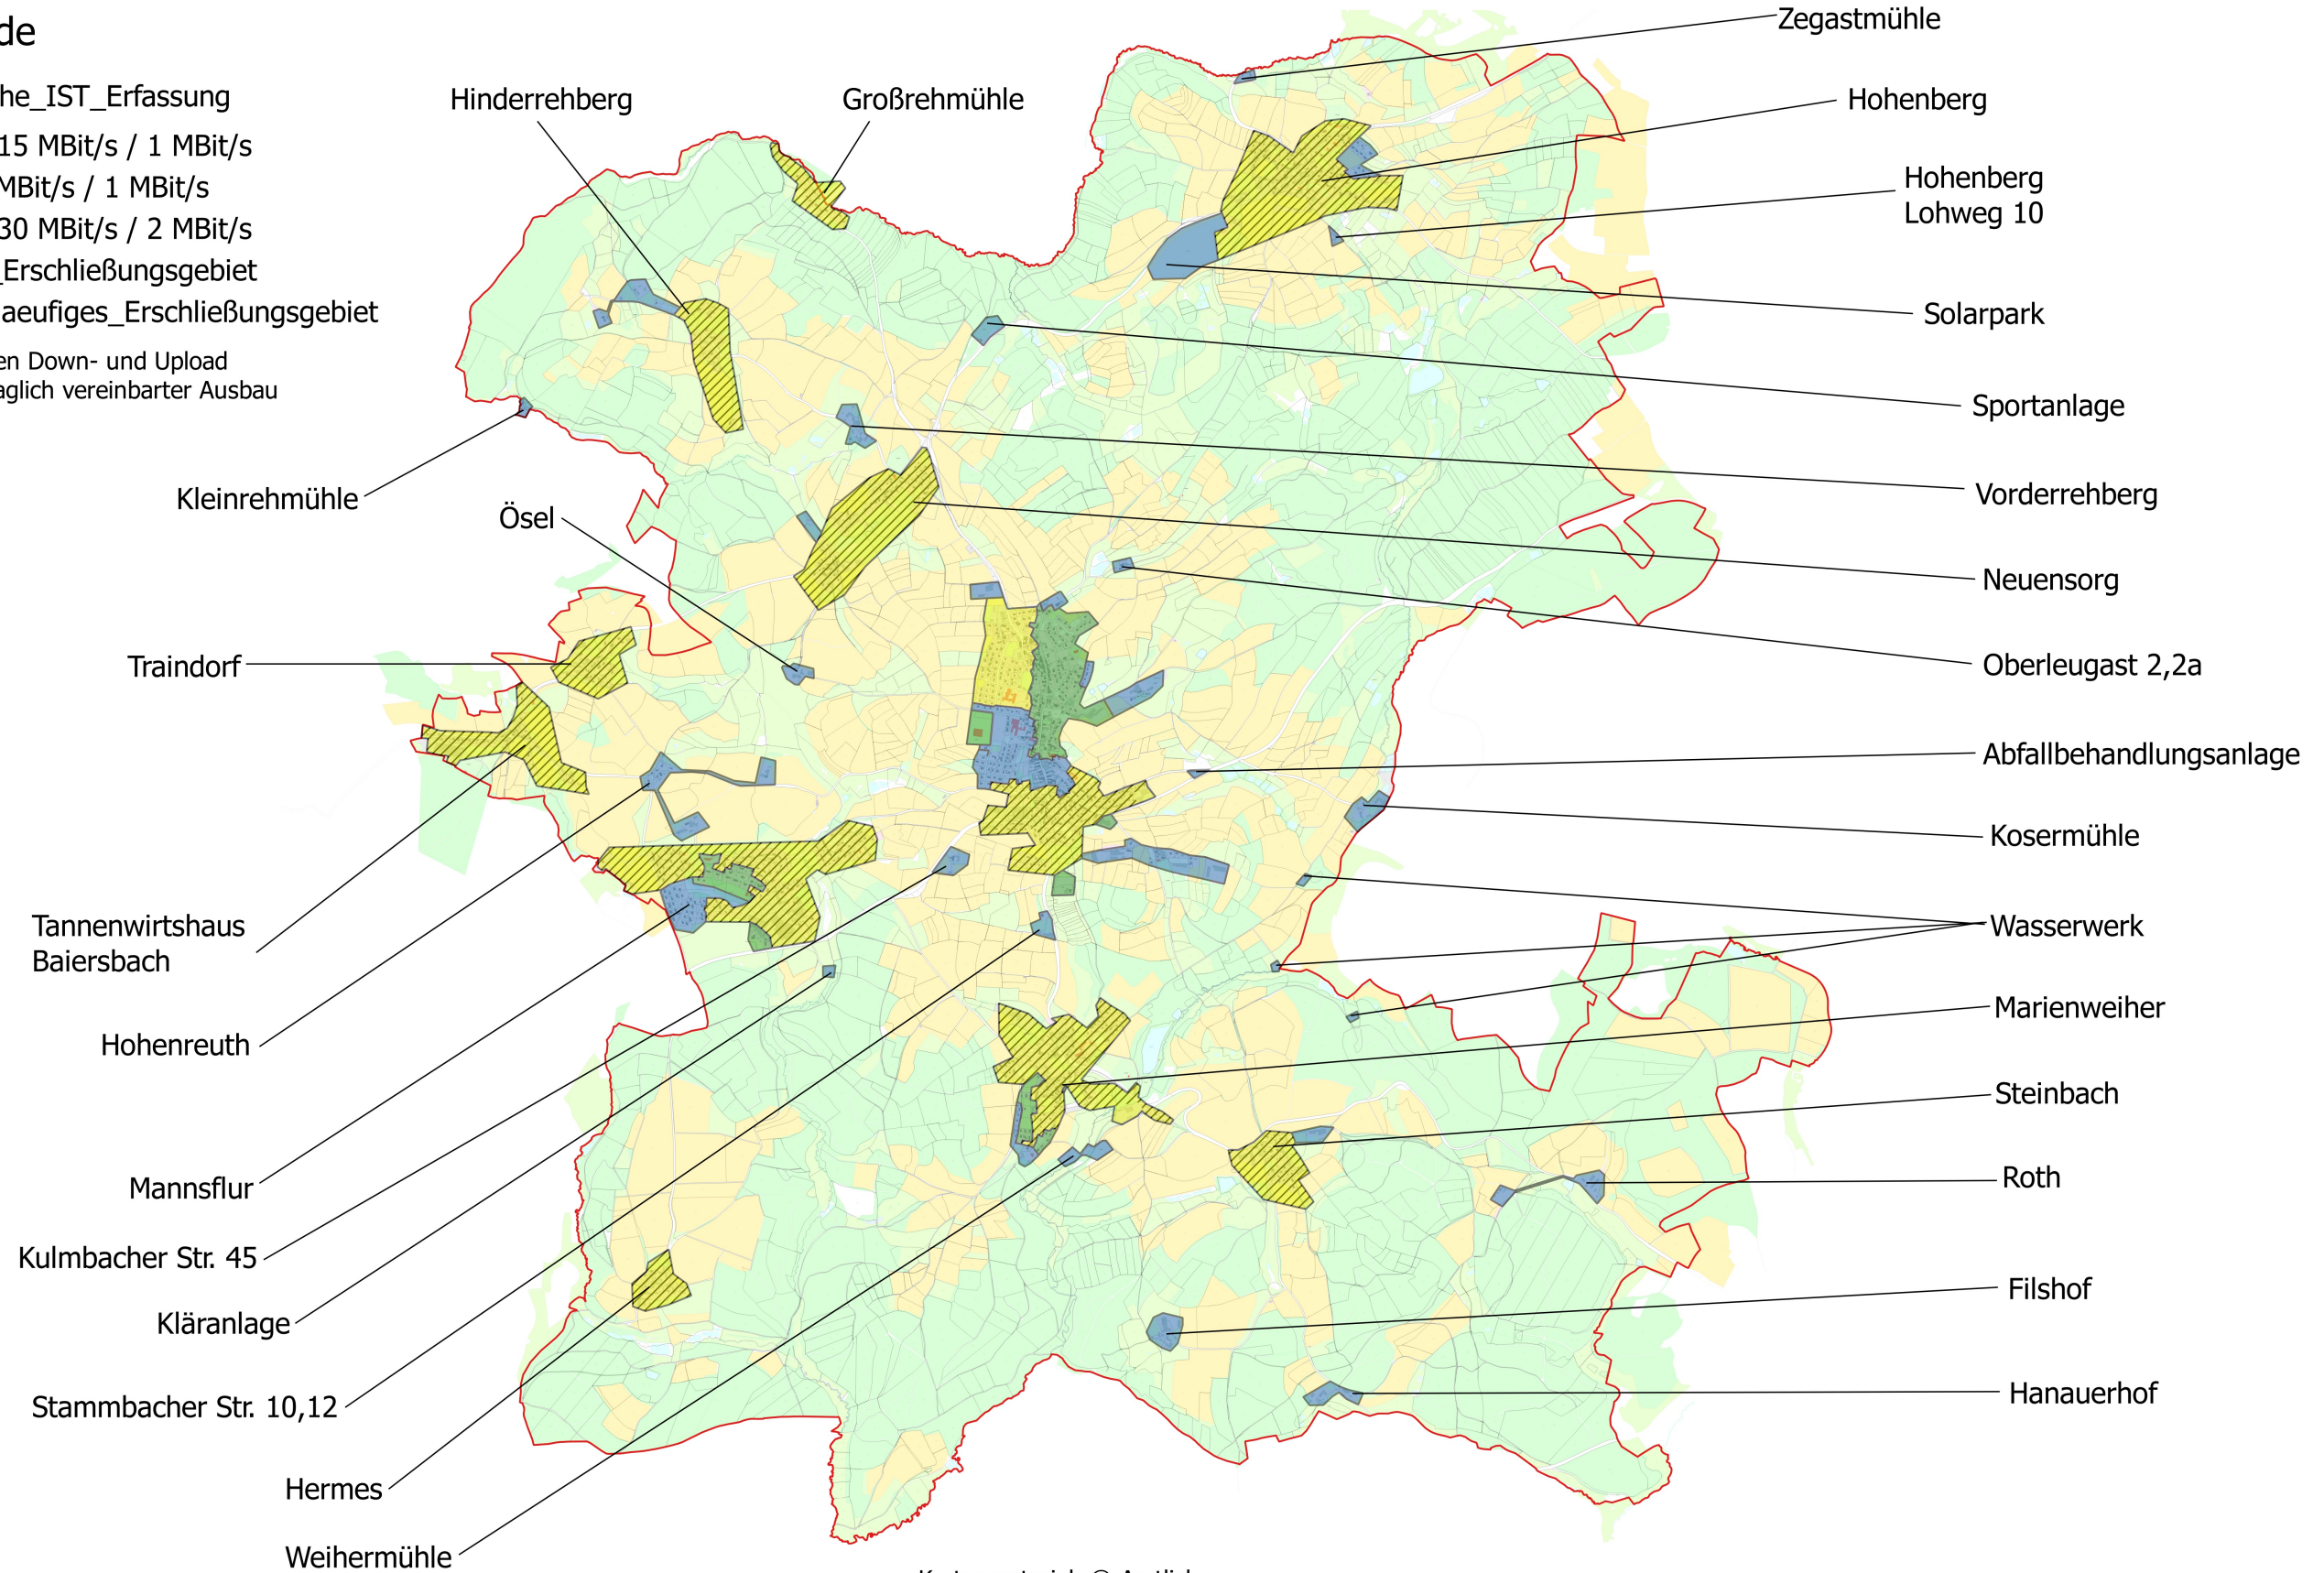

# Breitband Markt Marktleugast Technische IST-Erfassung

## Legende

- Technische\_IST\_Erfassung
- <=15 MBit/s / 1 MBit/s
  - 16 MBit/s / 1 MBit/s
  - >=30 MBit/s / 2 MBit/s
  - 1V\_Erschließungsgebiet
  - vorläufiges\_Erschließungsgebiet

Bandbreiten Down- und Upload  
inkl. vertraglich vereinbarter Ausbau

Kartenmaterial: © Amtliches  
LiegenchaftsKatasterInformationsSystem (ALKIS)

Quelle: © 2017 Breitbandatlas des Bundesministerium  
für Verkehr und digitale Infrastruktur

Quelle: 1. Erschließungsgebiet im Bayerischen  
Förderverfahren